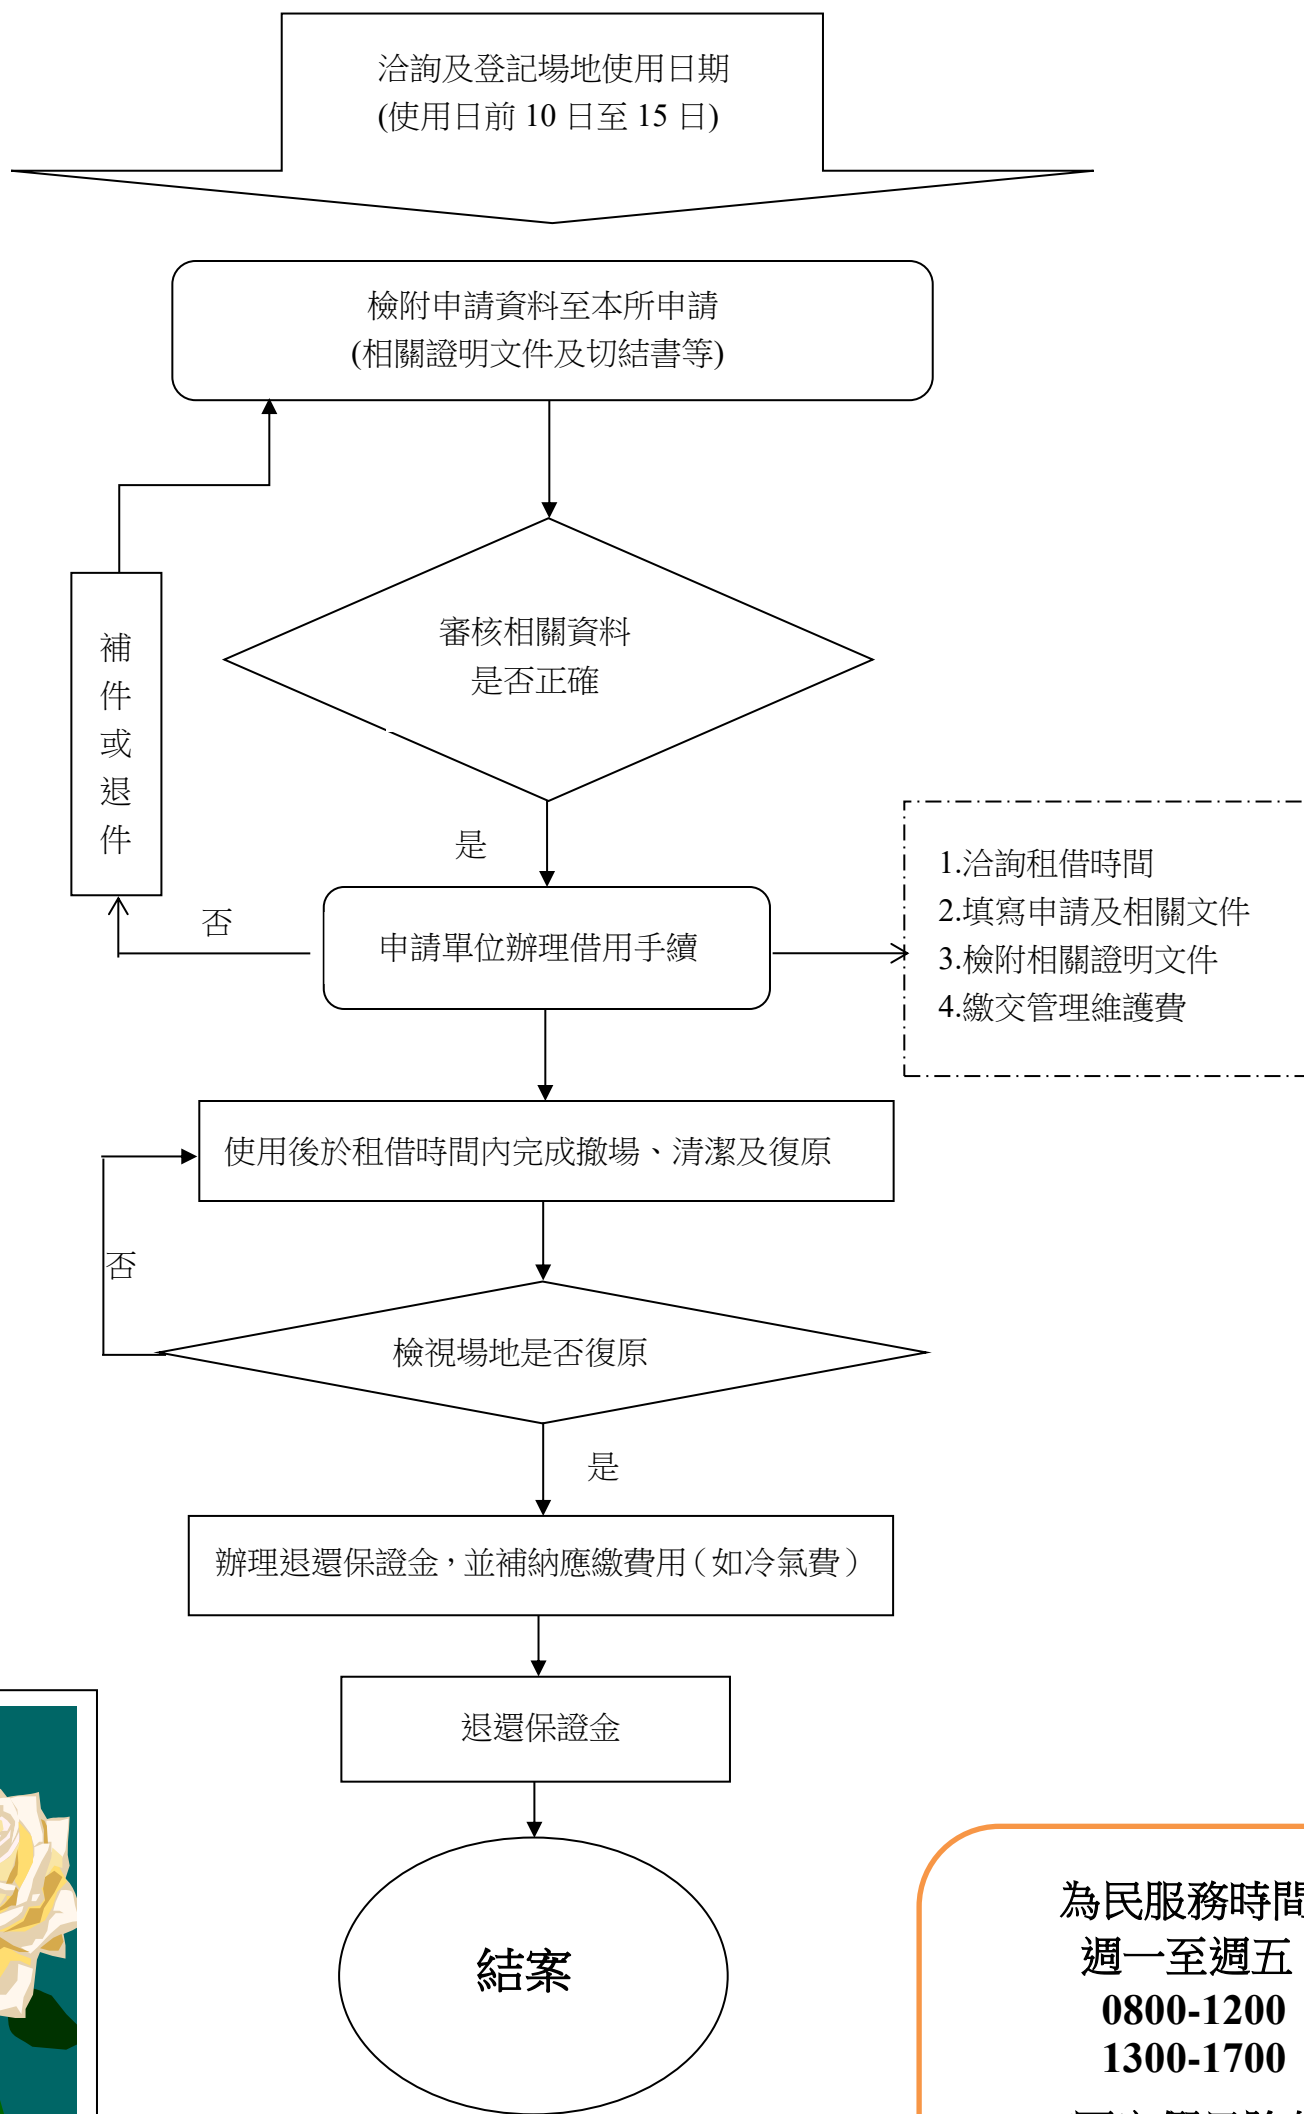

新北市鶯歌區公所各活動中心租借標準作業流程圖

為民服務時間
週一至週五
0800-1200
1300-1700
(國定假日除外)
連絡電話
02-26780202

鶯歌區公所 關心您